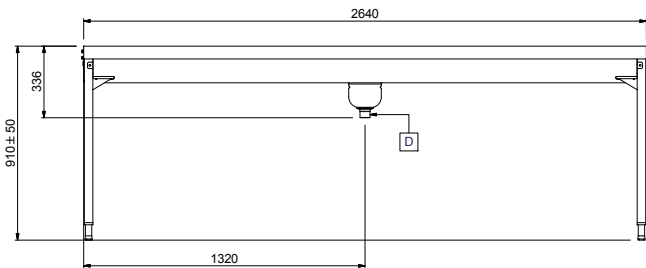

Descrizione

Articolo N°

Costruzione in acciaio inox AISI 304. Vasca con fondo inclinato, scarico con doppia piletta. Rulli lunghi in plastica. Guide dei cesti inclinate verso il lato di smistamento. Gambe tubolari a sezione quadrata 40x40 mm su piedini regolabili. Progettato per cesti di dimensione 500x500 mm. Collegamento alla rulliera sul lato sinistro. Direzione carico cesti: da destra a sinistra.

Approvazione: _____

- Scorrivassoio per tavolo di sbarazzo, 500 mm PNC 865444
- Scorrivassoio con foro di scarico e collare di gomma, 500 mm PNC 865445
- Mezzaluna per sbarazzo rapido piatti (viene montata sotto il tavolo di sbarazzo) PNC 865447
- Acqua temperata per lavaggio vasca PNC 865449
- Scorrivassoio per tavoli di sbarazzo, 5 cesti, 2640 mm PNC 865456
- Avvolgitore a parete con lancia per pre-risciacquo, con miscelatore fisso termostatico, lunghezza tubo 14 metri PNC 865460
- Kit staffe per consentire lo stoccaggio di cesti in verticale su griglie sotto il tavolo di sbarazzo PNC 865478

Fronte

Lato

D = Scarico acqua

Alto

Informazioni chiave
Dimensioni esterne,
larghezza:
865259 (HSMSS5RL) 2640 mm

Dimensioni esterne,
profondità:

1110 mm

Dimensioni esterne, altezza:

910 mm

Peso netto:

64 kg

Regolazione altezza:

50/50 mm

Movimento cestello

Da destra a sinistra

Materiale vasca